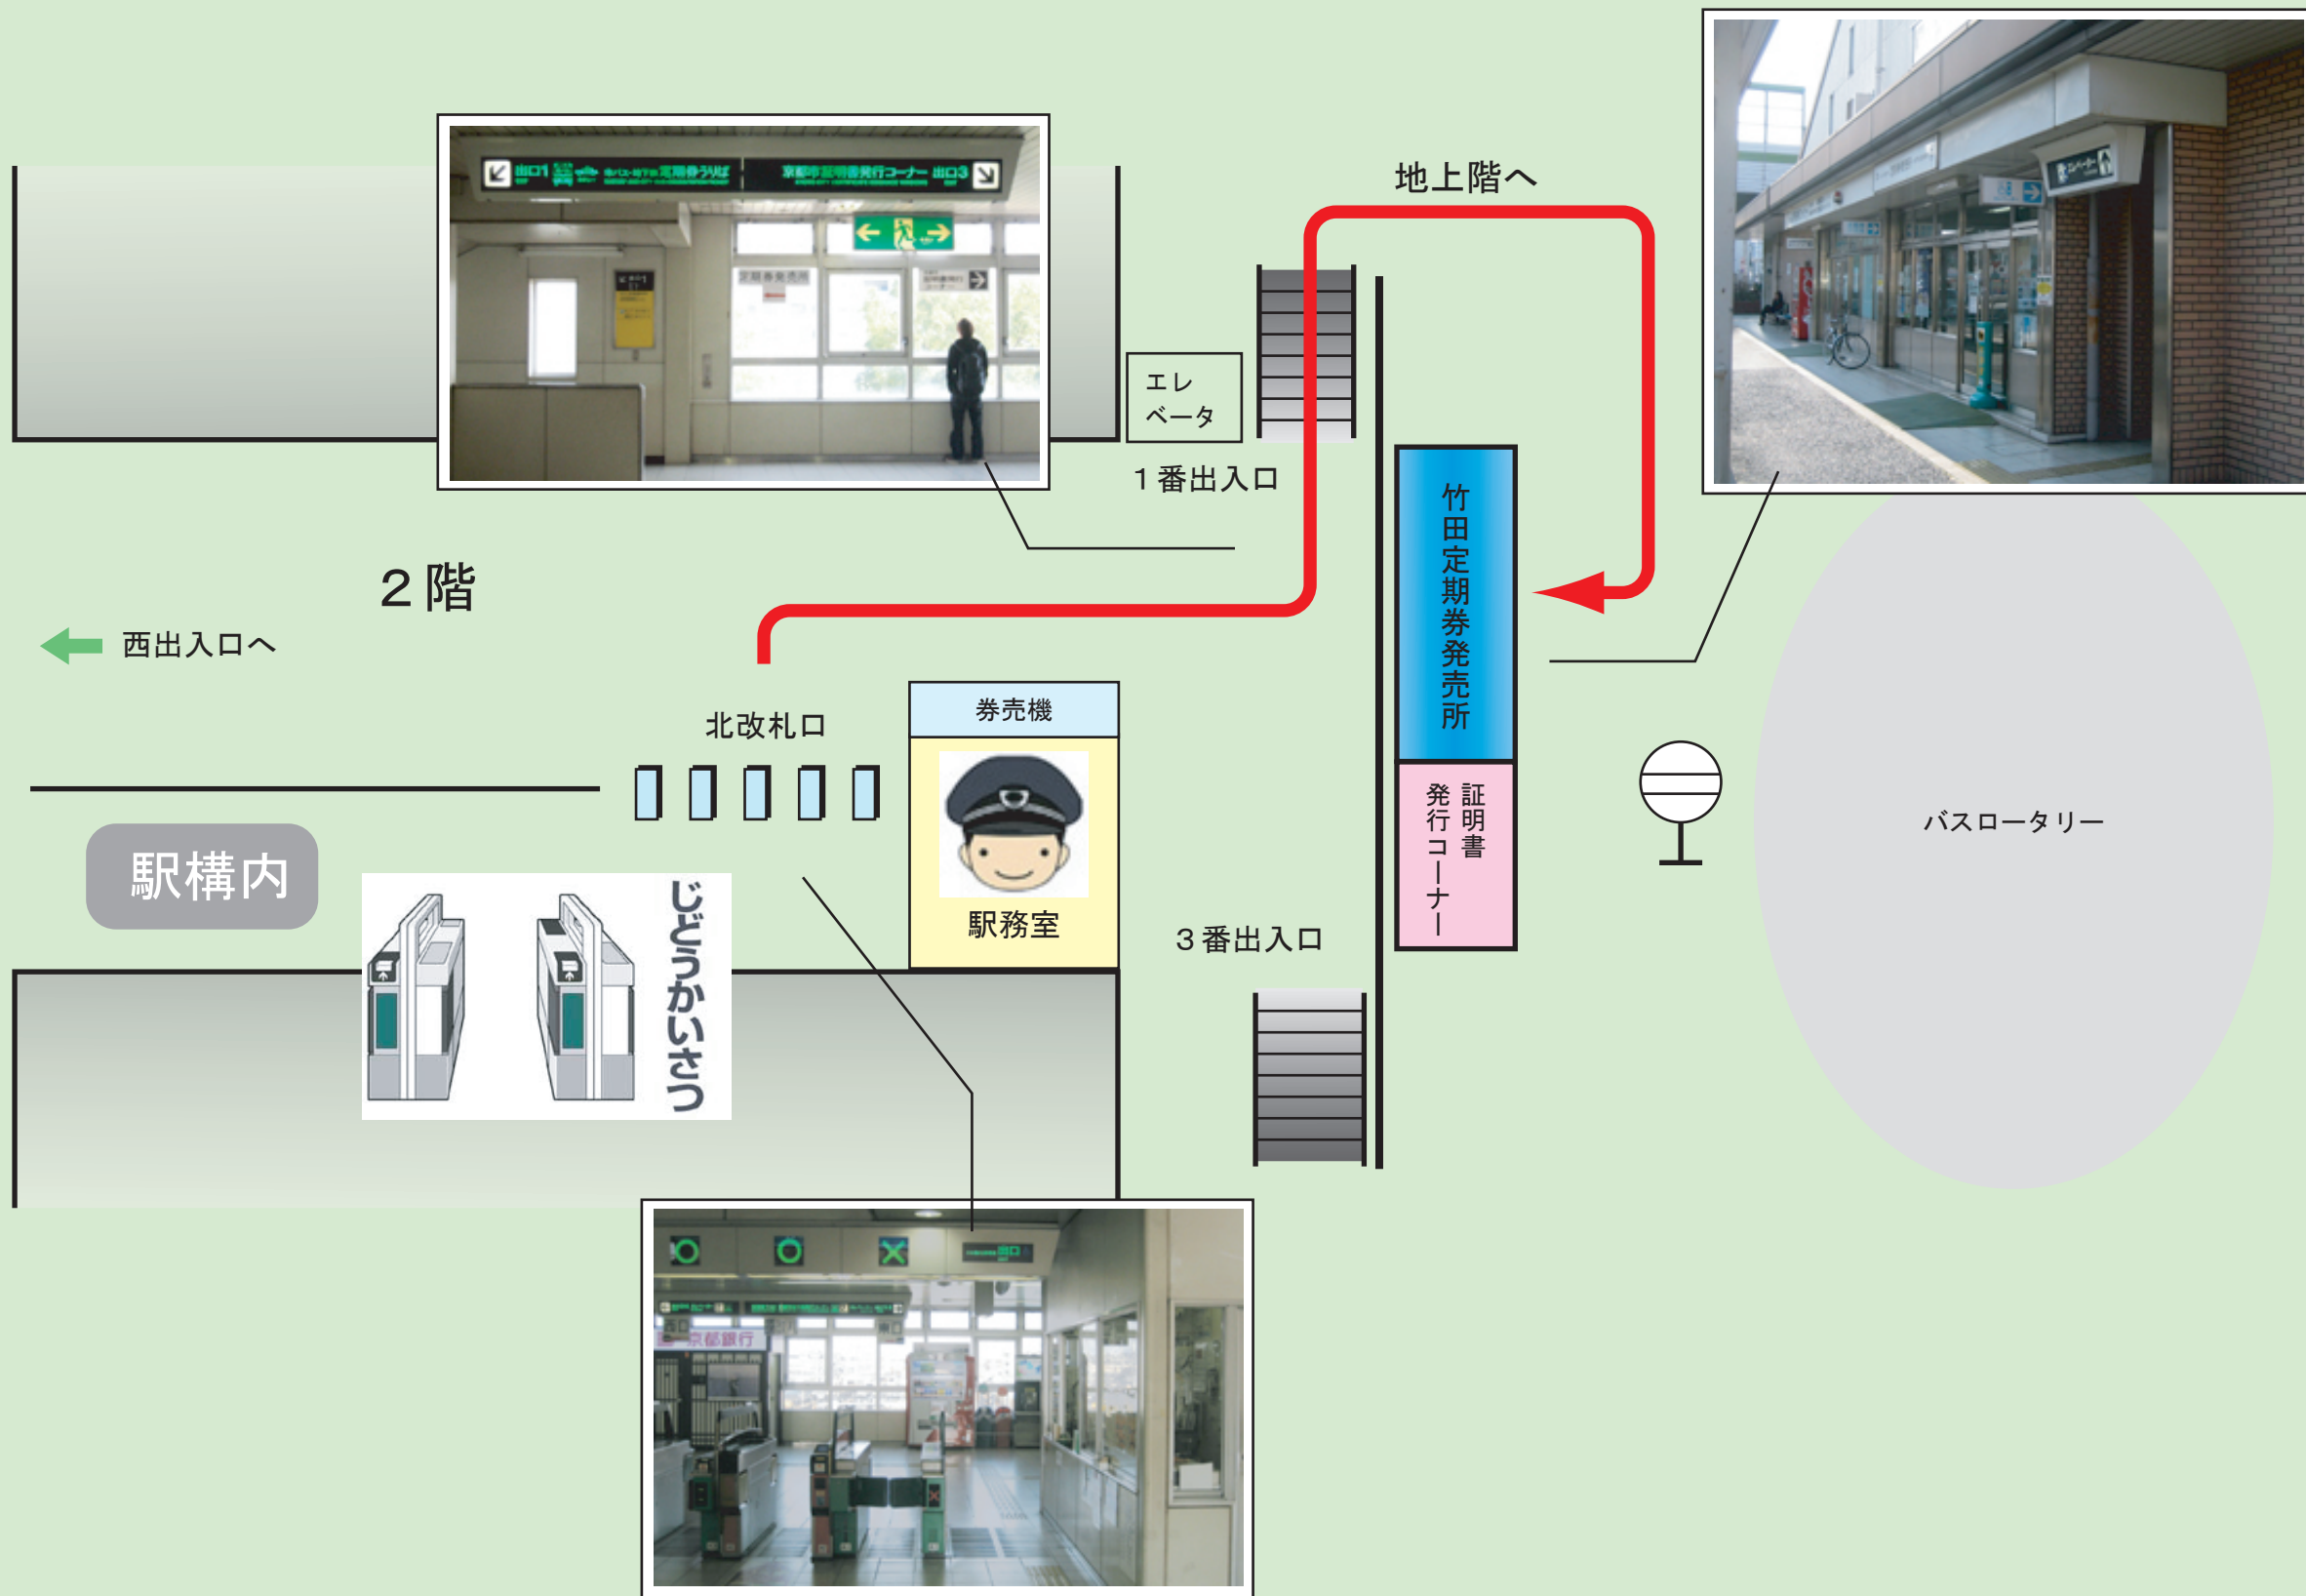

竹田

定期券発売所

竹田駅北改札口からのご案内

2階

← 西出入口へ

北改札口

券売機

駅務室

3番出入口

竹田定期券発売所
発行コーナー
証明書

地上階へ

エレベータ

1番出入口

バスロータリー

駅構内