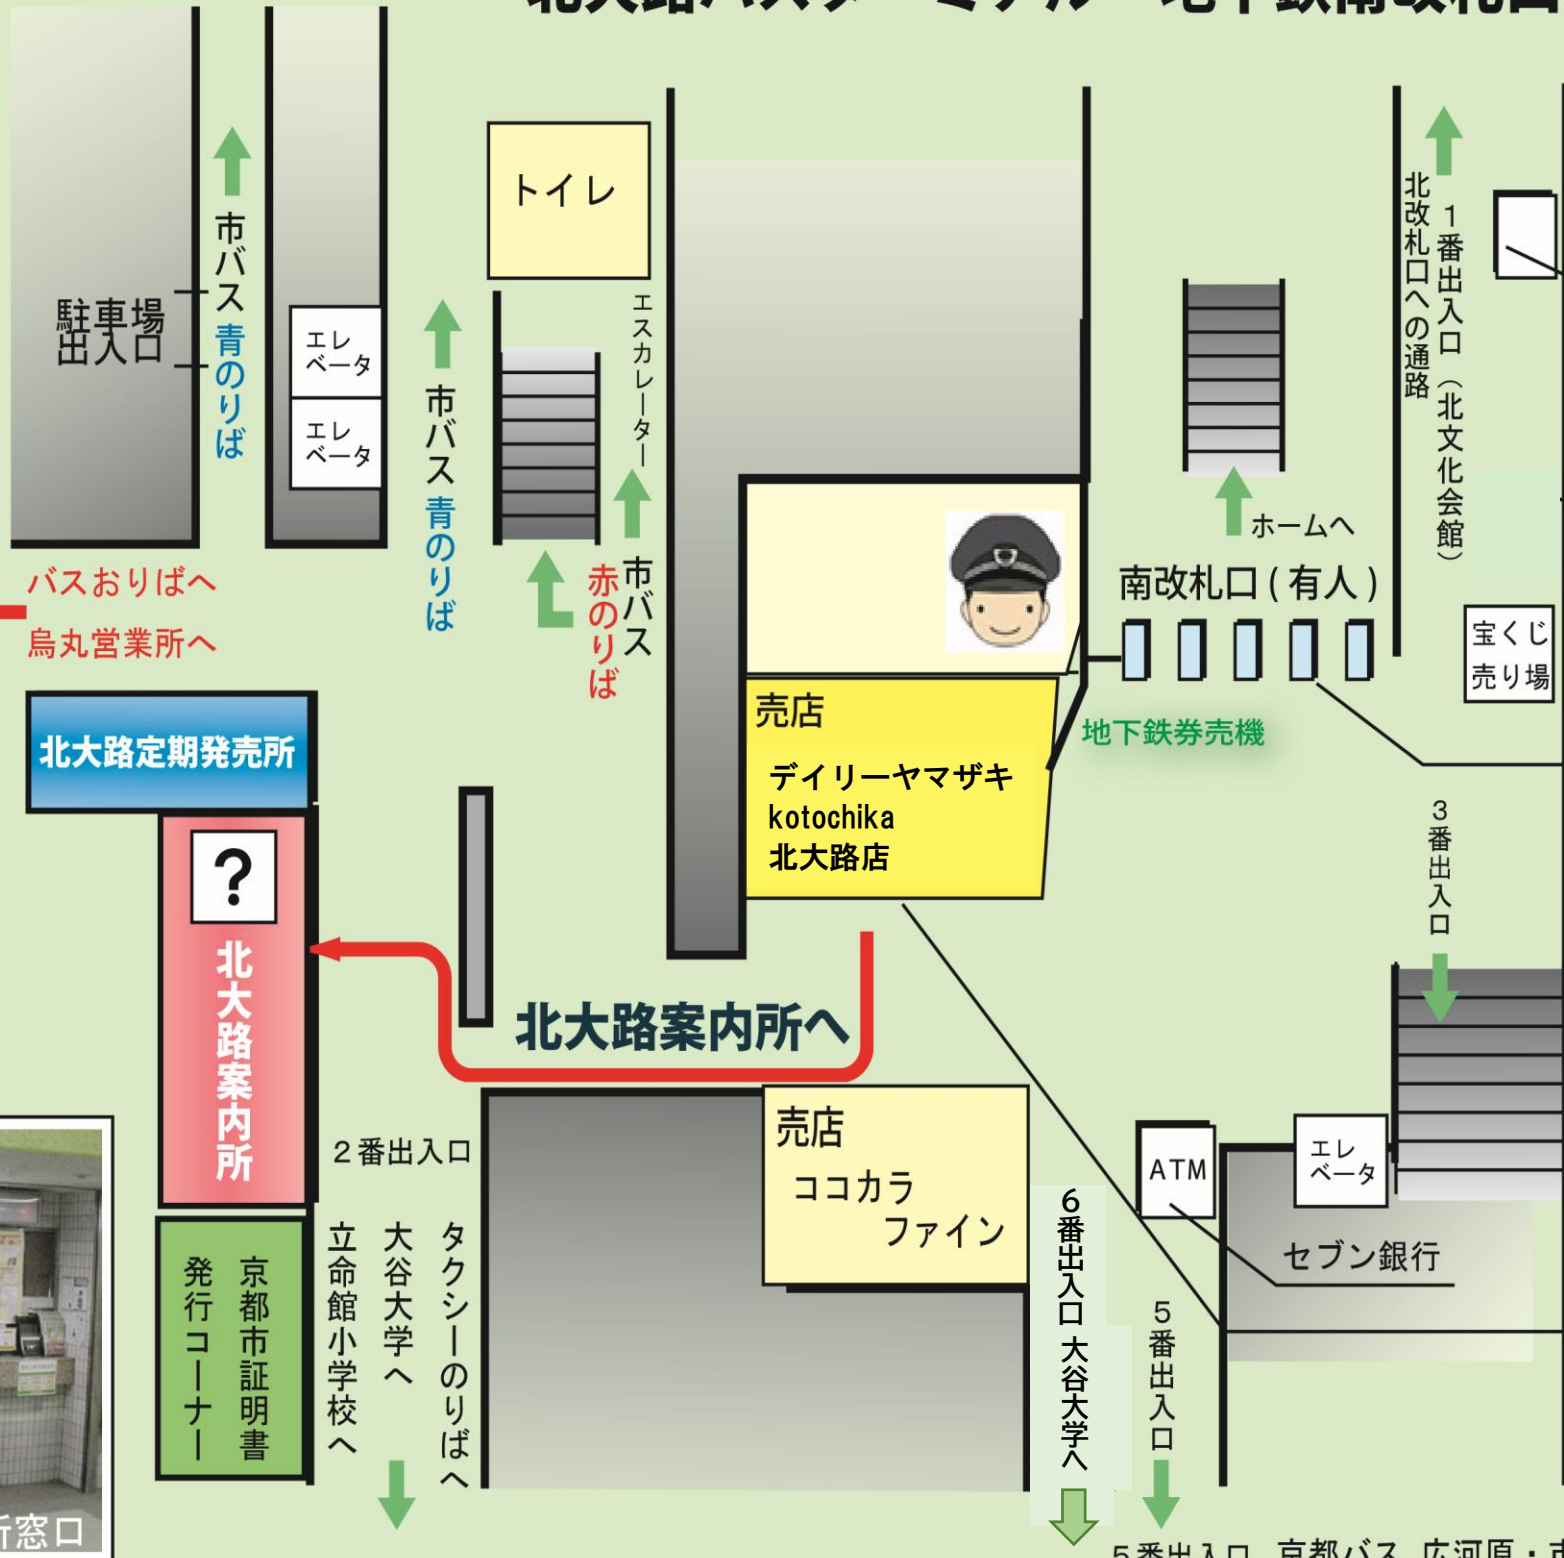

# 北大路バスターミナル・地下鉄南改札口からのご案内

## 北大路 案内所・定期券発売所

京都市図書館  
返却ポスト ※移設予定あり

北大路定期発売所

北大路案内所

京都市証明書  
発行コーナー

立命館小学校へ  
大谷大学へ  
タクシーのりばへ

売店  
デイリーヤマザキ  
kotochika  
北大路店

売店  
ココカラ  
ファイン

セブン銀行  
ATM

バスおりばへ  
烏丸営業所へ

市バス青のりば  
エスカレーター  
市バス赤のりば

ホームへ  
南改札口(有人)  
地下鉄券売機

北改札口への通路  
1番出入口(北文化会館)

宝くじ  
売り場

3番出入口

3番出入口  
京都バス 岩倉村松・円通寺方面へ

5番出入口 京都バス 広河原・市原方面へ  
もくもく号 雲ヶ畑方面へ

2番出入口

6番出入口 大谷大学へ

5番出入口