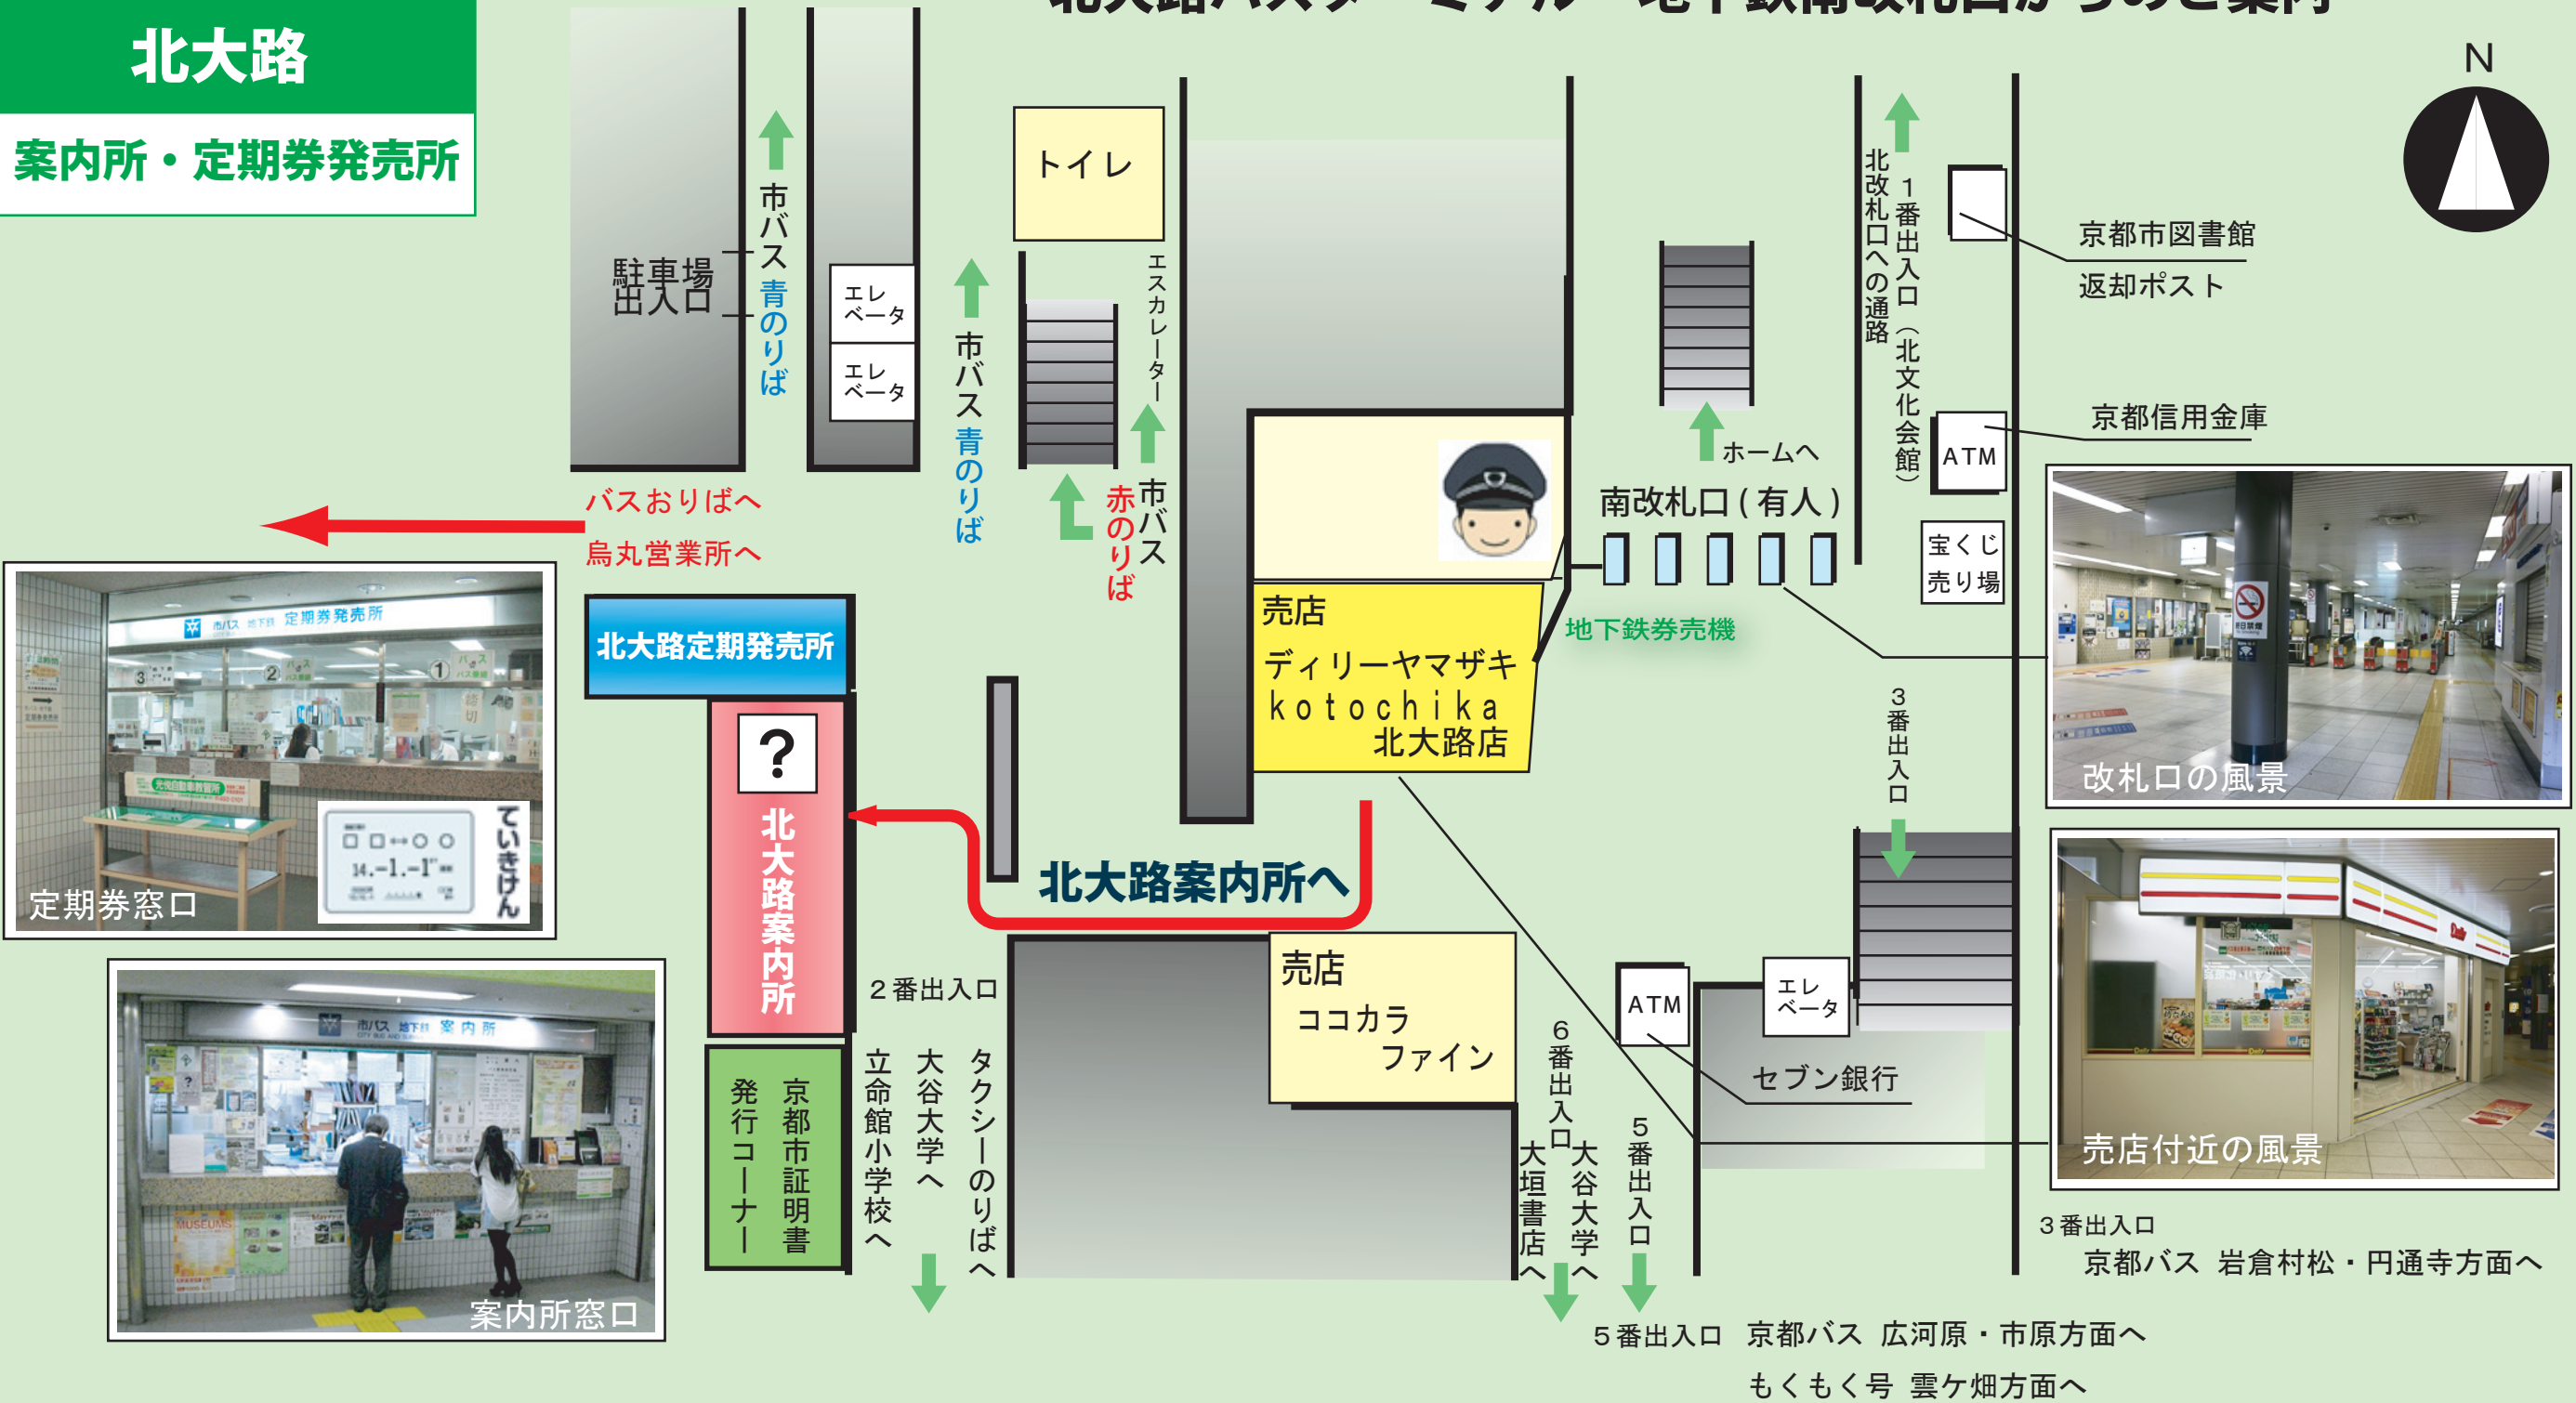

# 北大路

## 案内所・定期券発売所

### 北大路バスターミナル・地下鉄南改札口からのご案内

バスおりばへ  
烏丸営業所へ

北大路定期発売所

北大路案内所

発行コーナー  
京都市証明書  
発行コーナー

北大路案内所へ

売店  
ディリーヤマザキ  
kotochika  
北大路店

売店  
ココカラ  
ファイン

南改札口(有人)

地下鉄券売機

ホームへ

1番出入口(北文化会館)  
北改札口への通路

京都市図書館  
返却ポスト

京都信用金庫

ATM

宝くじ  
売り場