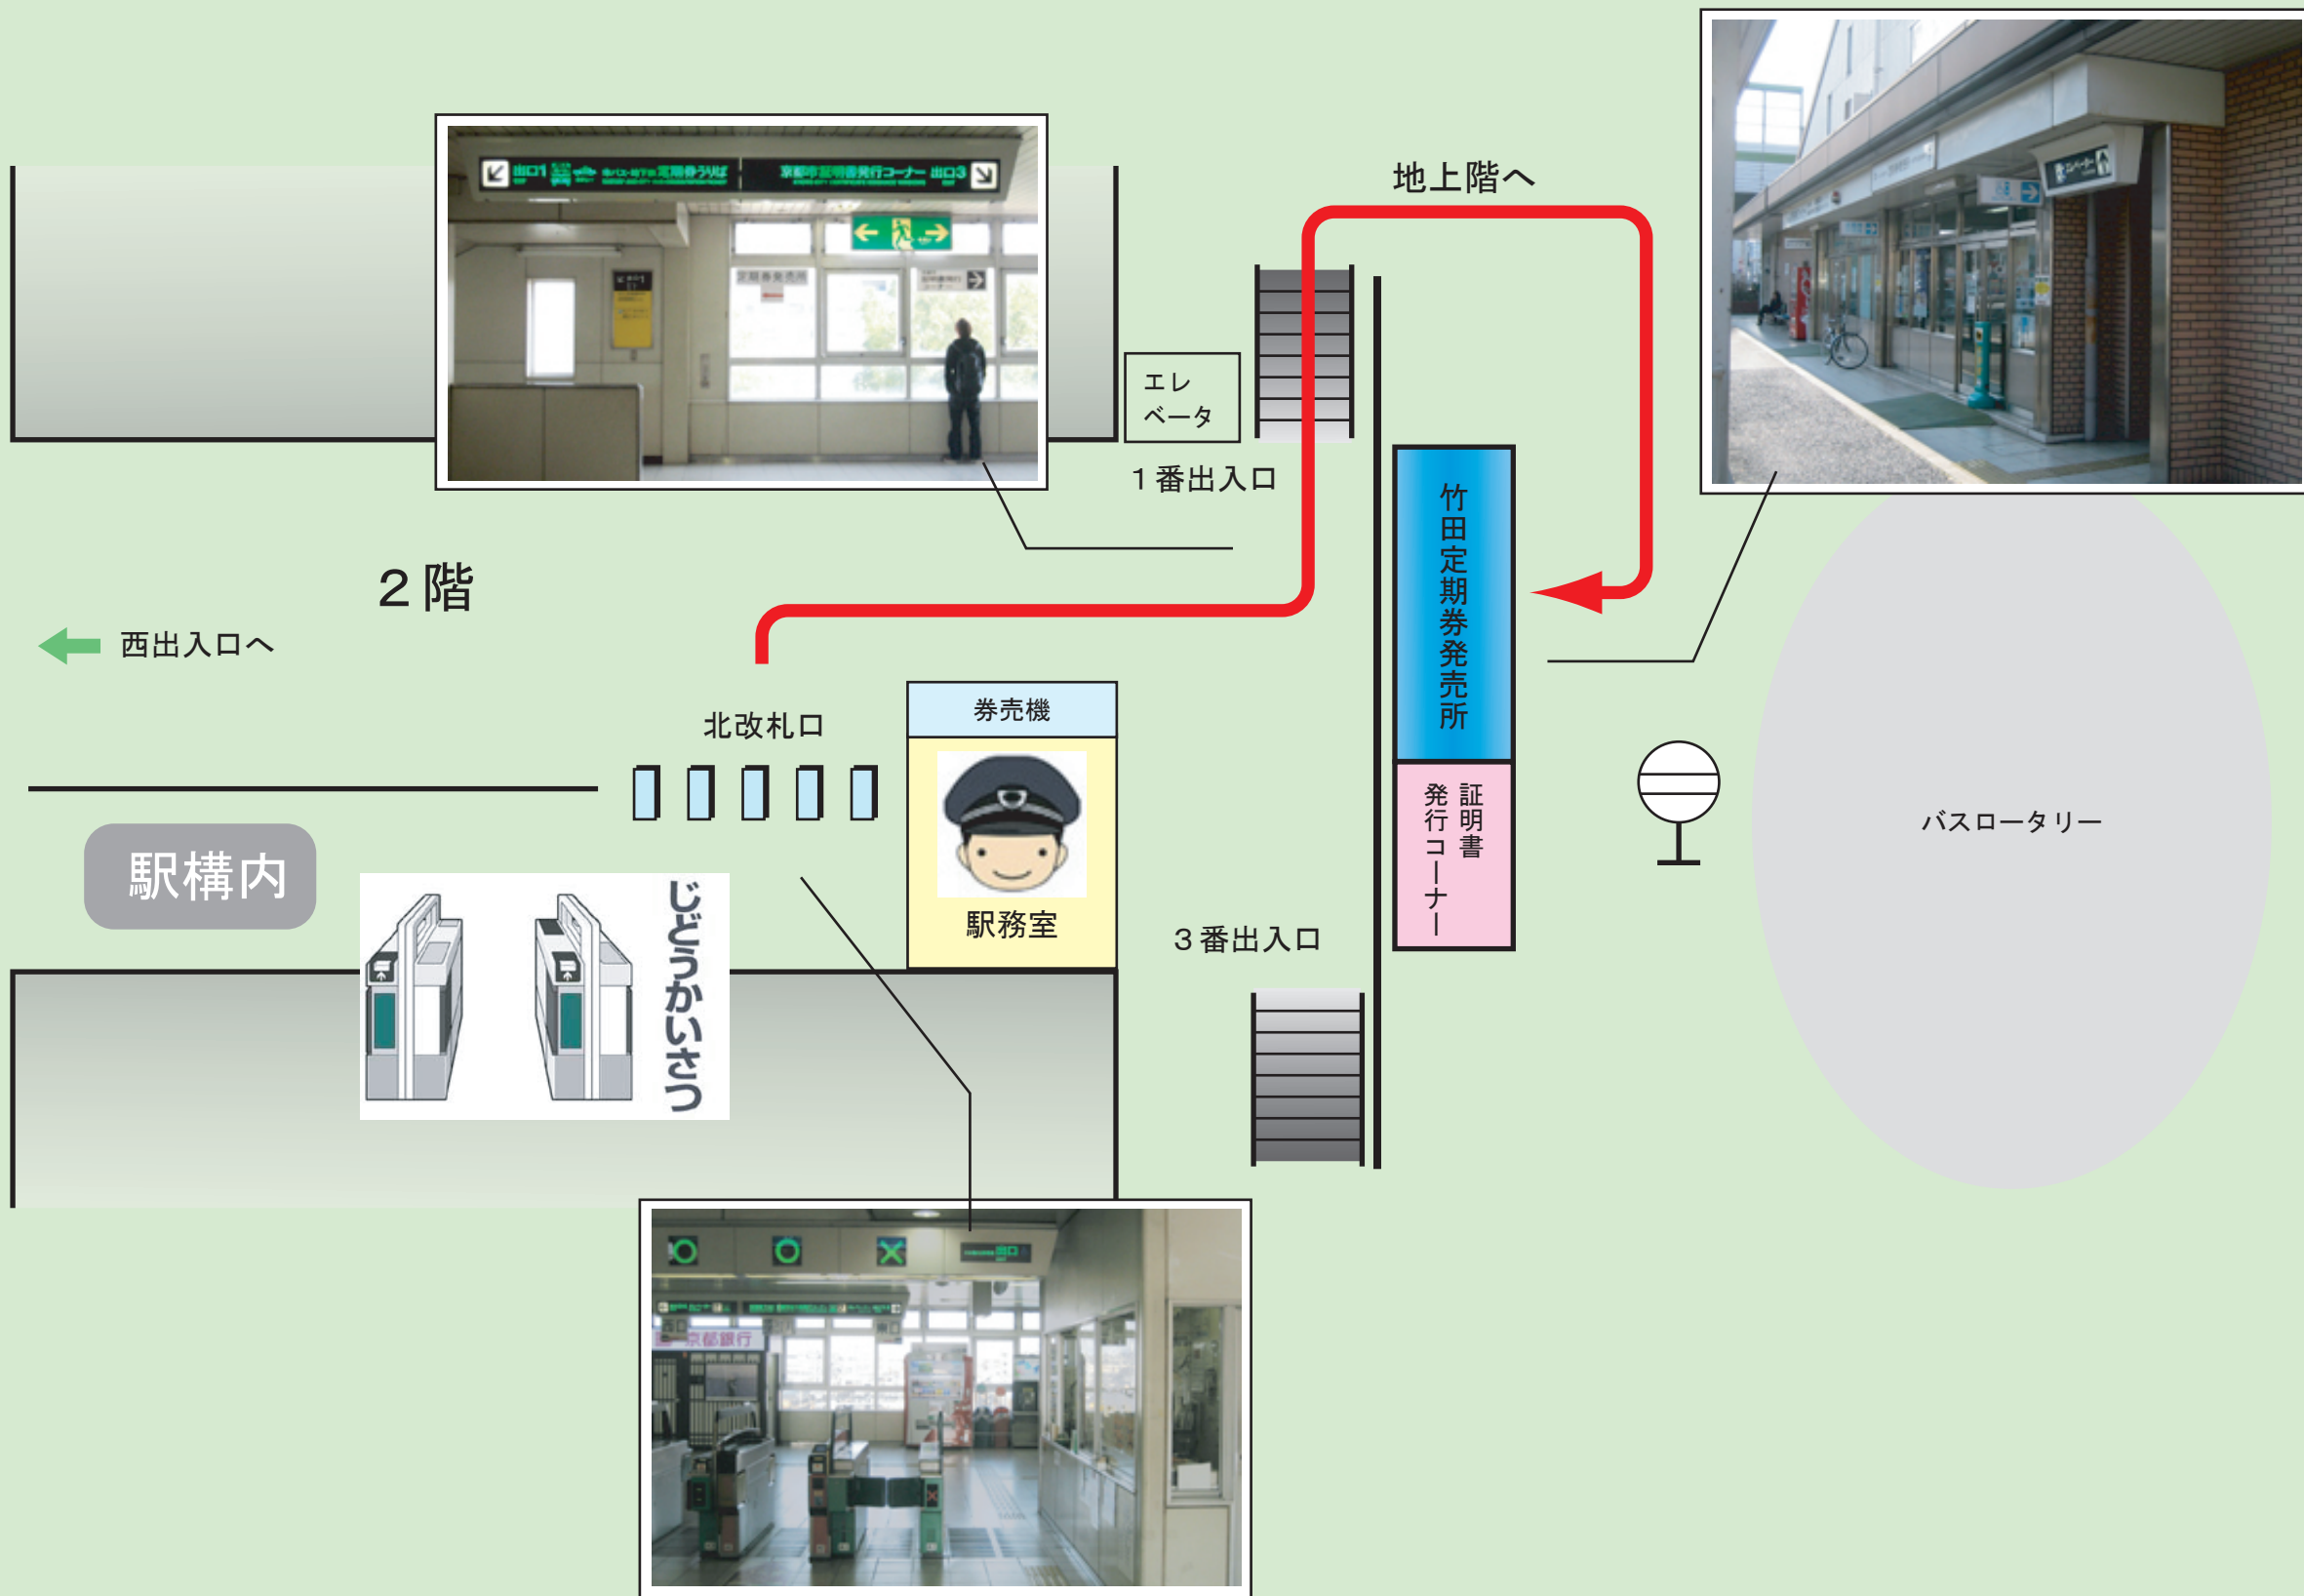

## 定期券発売所

### 竹田駅北改札口からのご案内

地上階へ

エレベータ

1番出入口

2階

西出入口へ

北改札口

券売機

駅務室

3番出入口

竹田定期券発売所

証明書  
発行コーナー

バスロータリー

駅構内