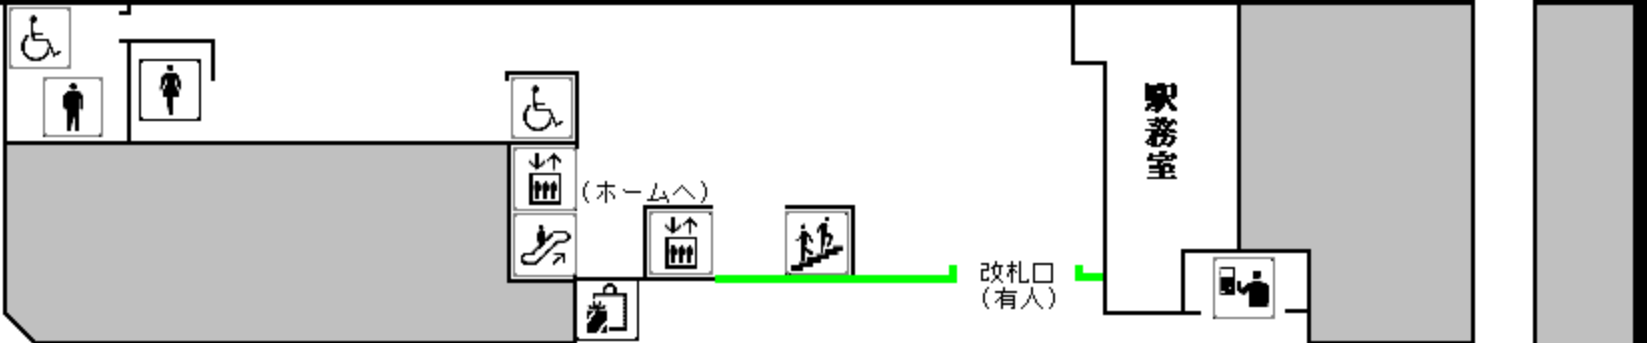

地下鉄 二条駅

階段

女子トイレ

エレベーター

男子トイレ

エスカレーター(上り)

車椅子対応トイレ
(一般の方も利用できます。)

売店

きっぷ売場

出入口3番へ

出入口1番へ

(地上へ)

出入口2番へ

J R 二条駅連絡通路

二条駅定期券発売所へ